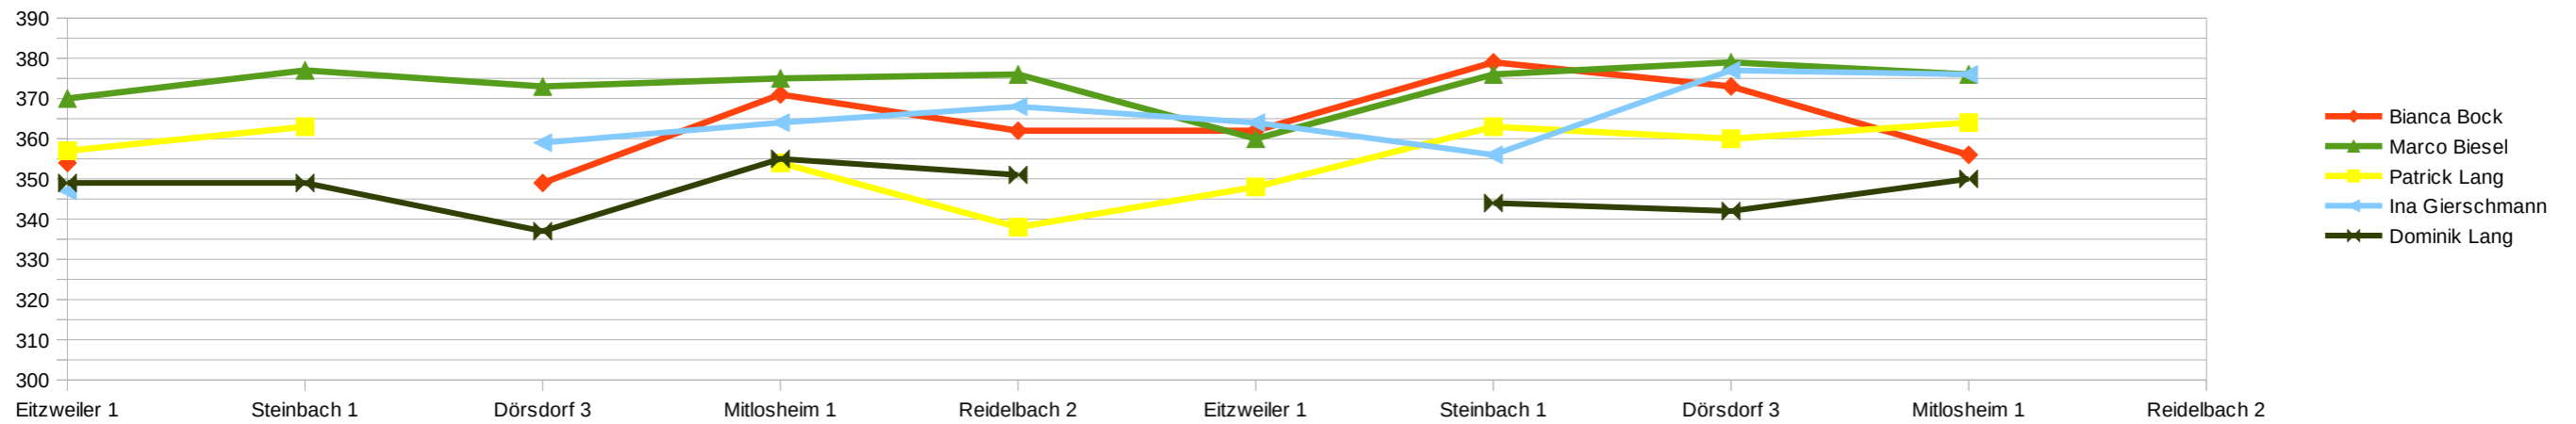

1. Mannschaft Luftgewehr

Schütze/Gegner	Eitzweiler 1	Steinbach 1	Dörsdorf 3	Mitlosheim 1	Reidelbach 2	Eitzweiler 1	Steinbach 1	Dörsdorf 3	Mitlosheim 1	Reidelbach 2	Min	Max	Mittel
Heim/Auswärts	H	A	A	H	H	A	H	H	A	A			
Bianca Bock	354		349	371	362	362	379	373	356		349	379	363,25
Marco Biesel	370	377	373	375	376	360	376	379	376		360	379	373,56
Patrick Lang	357	363		354	338	348	363	360	364		338	364	355,88
Ina Gierschmann	347		359	364	368	364	356	377	376		347	377	363,88
Dominik Lang	349	349	337	355	351		344	342	350		337	355	347,13
Ergebnis Hüttigweiler	1081	1089	1081	1110	1106	1086	1118	1129	1116		1081	1129	1101,78
Ergebnis Gegner	1071	1053	1041	1097	1088	1082	1029	1090	1061		1029	1097	1068,00
Punktstand	2:0	4:0	6:0	8:0	10:0	12:0	14:0	16:0	18:0				

LG 1