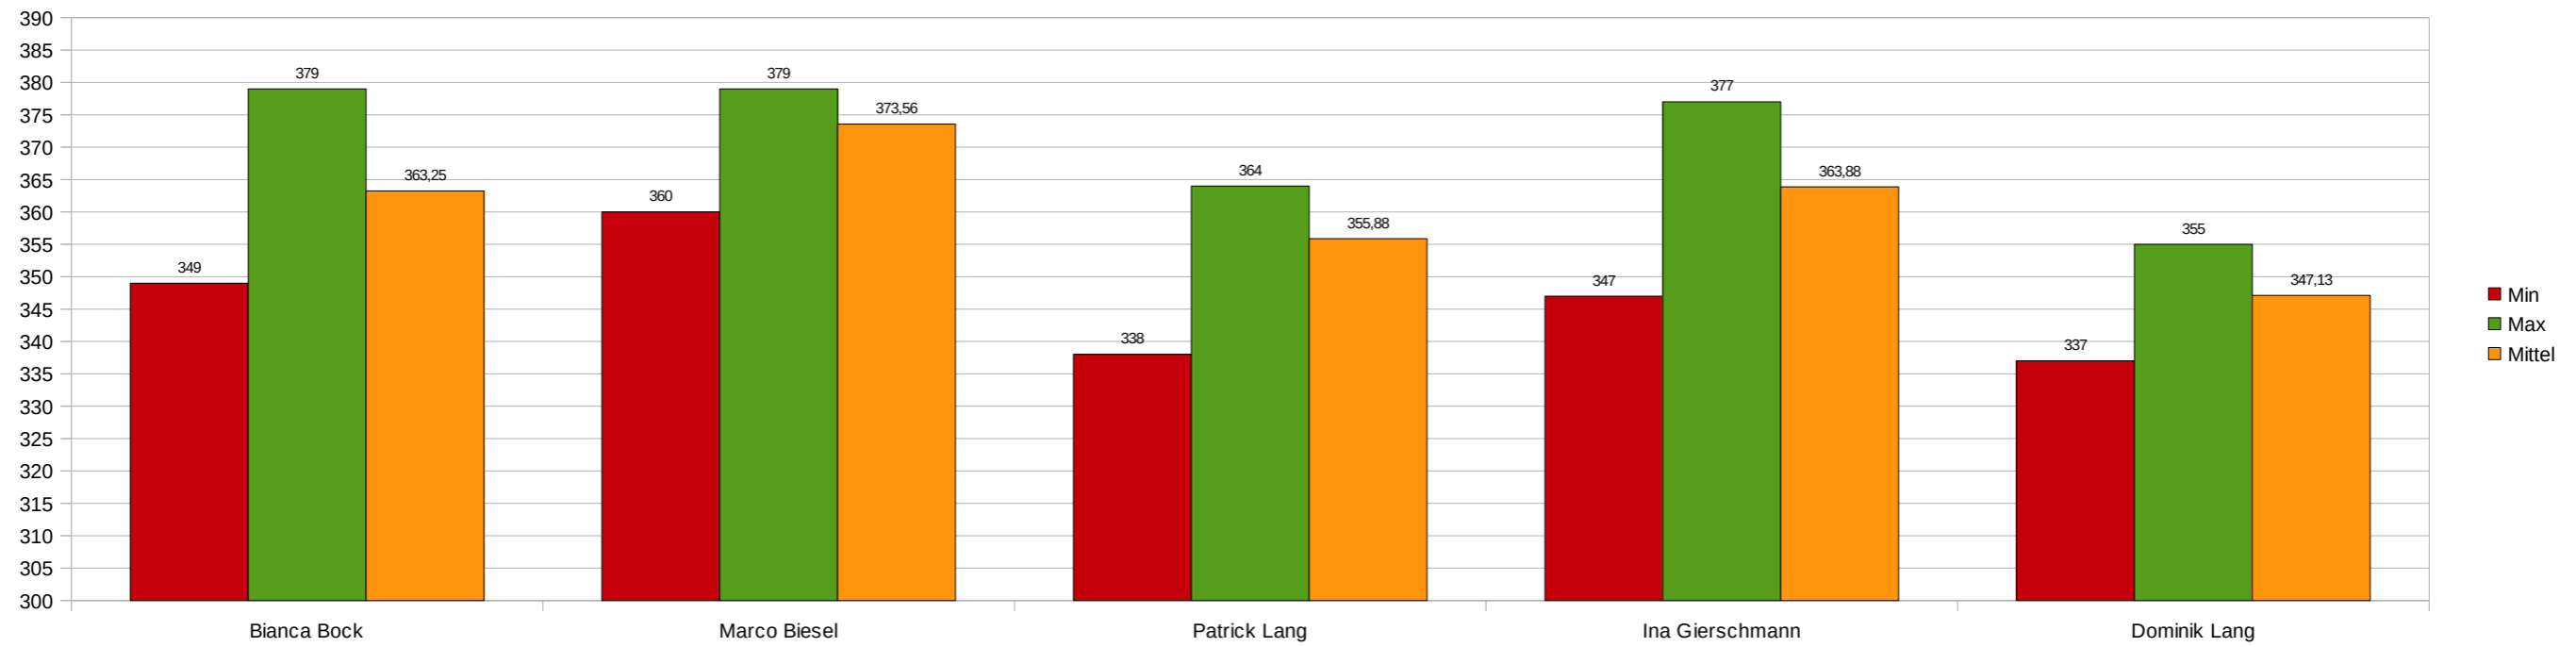

1. Mannschaft Luftgewehr

Schütze/Gegner	Eitzweiler 1	Steinbach 1	Dörsdorf 3	Mitlosheim 1	Reidelbach 2	Eitzweiler 1	Steinbach 1	Dörsdorf 3	Mitlosheim 1	Reidelbach 2	Min	Max	Mittel
Heim/Auswärts	H	A	A	H	H	A	H	H	A	A			
Bianca Bock	354		349	371	362	362	379	373	356		349	379	363,25
Marco Biesel	370	377	373	375	376	360	376	379	376		360	379	373,56
Patrick Lang	357	363		354	338	348	363	360	364		338	364	355,88
Ina Gierschmann	347		359	364	368	364	356	377	376		347	377	363,88
Dominik Lang	349	349	337	355	351		344	342	350		337	355	347,13
Ergebnis Hüttigweiler	1081	1089	1081	1110	1106	1086	1118	1129	1116		1081	1129	1101,78
Ergebnis Gegner	1071	1053	1041	1097	1088	1082	1029	1090	1061		1029	1097	1068,00
Punktstand	2:0	4:0	6:0	8:0	10:0	12:0	14:0	16:0	18:0				

LG 1